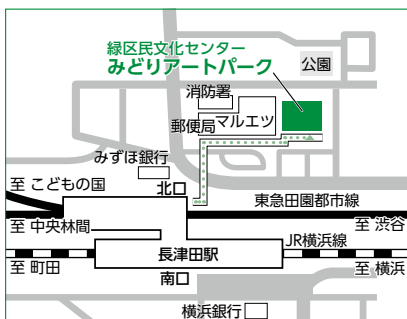

共感! みどりアートパークで興歡!!

みどり
アートパーク
Midori Art Park

横浜市緑区民文化センター みどりアートパーク

〒226-0027 横浜市緑区長津田2-1-3 TEL:045-986-2441 FAX:045-986-2445 HP:<http://www.midori-artpark.jp>

【開館時間】午前9時~午後10時 【交通アクセス】JR横浜線・東急田園都市線・こどもの国線「長津田駅」北口徒歩4分

※お客様専用の駐車場はございません。公共交通機関をご利用下さい。

【みどりアート&メディアパートナーズ】